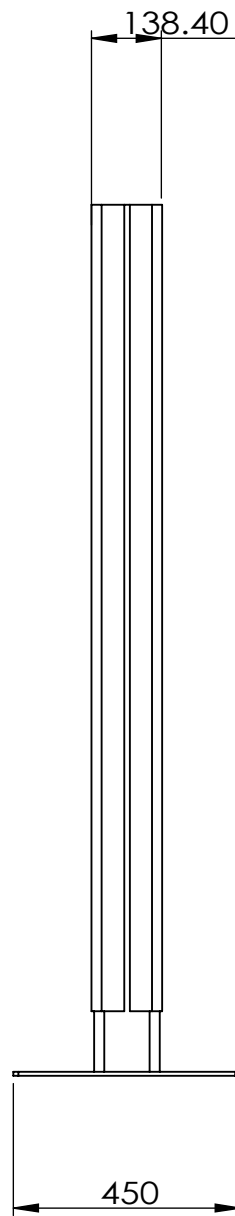

8

7

6

5

4

3

2

1

LAN port
power switch button
USB port

¿ EA

¿ T

CR

Drawing by 4tentouch.co.,Ltd

Assem hyundai model

8

7

6

5

4

3

2

1

F

E