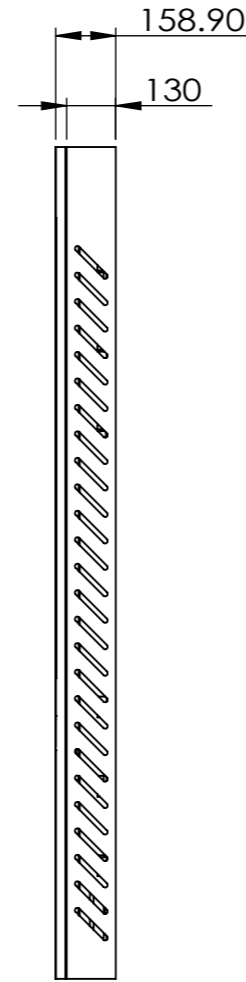

매립 되는 합체 깊이 115 ~ 116

55인치 적외서 터치스크린

RFID

	수량 / Q'ty	¿ EA	Drawing by 4tentouch.co.,Ltd
	두께 / Thickness	¿ T	
	재질 / Material	CR	도면 번호
			TOTAL ASSEM