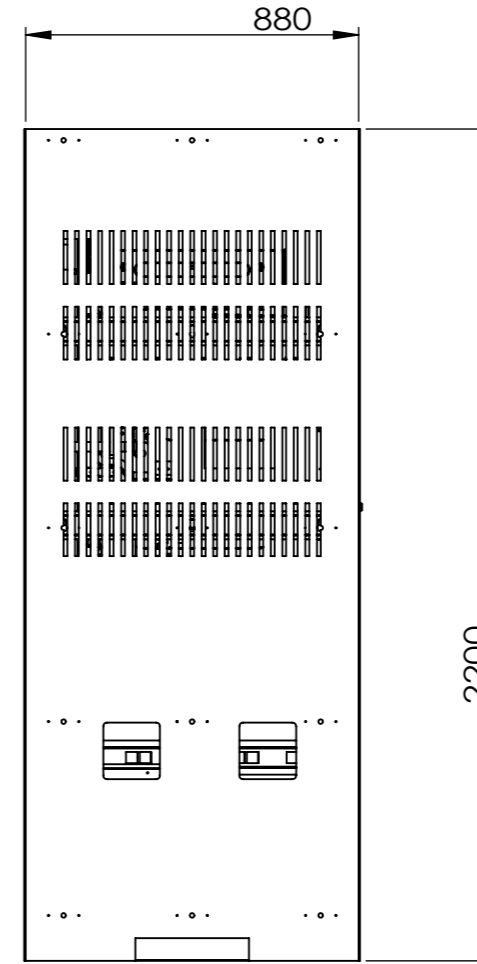

매립 되는 합체 깊이 115 ~ 116

55인치 적외서 터치스크린

RFID

	수량 / Q'ty	¿ EA	Drawing by 4tentouch.co.,Ltd
	두께 / Thickness	¿ T	
	재질 / Material	CR	도면 번호
			TOTAL ASSEM