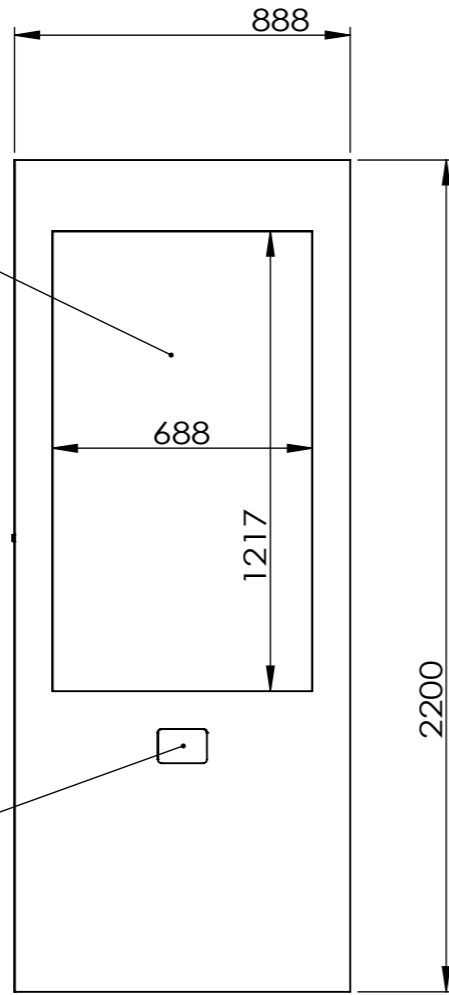

매립 되는 합체 깊이 115 ~ 116

55인치 적외서 터치스크린

RFID

	수량 / Q'ty	¿ EA	Drawing by 4tentouch.co.,Ltd
	두께 / Thickness	¿ T	
	재질 / Material	CR	도면 번호
			TOTAL ASSEM